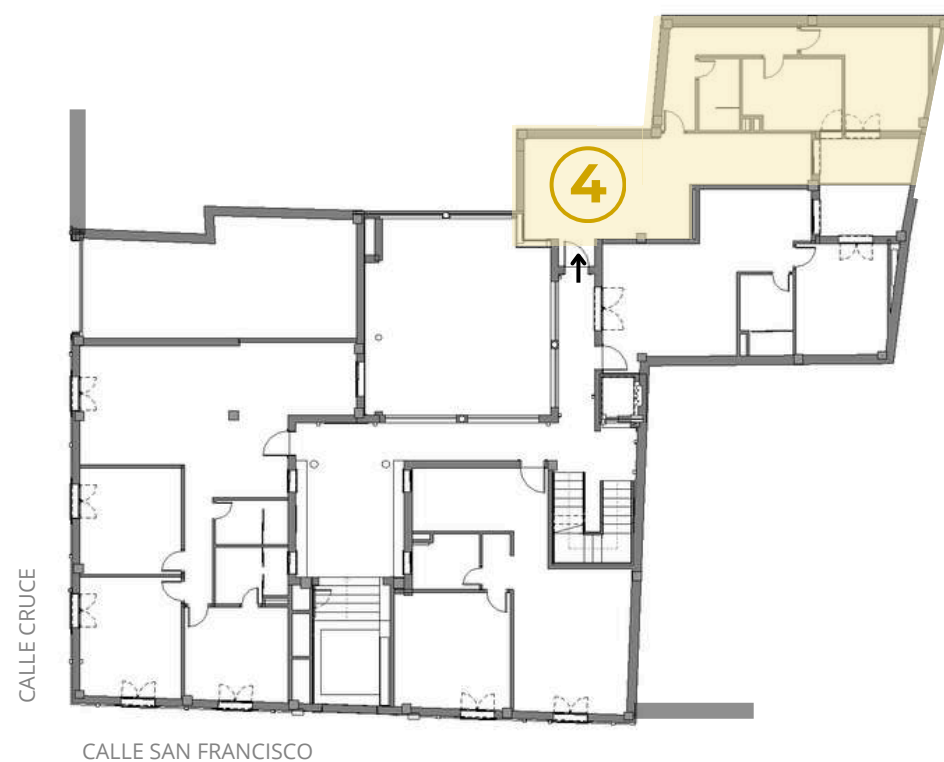

Planta Baja

Vivienda 4

2 DORM | 1 BAÑO

Sup. Construida 70,19 m²

VIVIENDA

SALÓN - COMEDOR - COCINA
DORMITORIO 1
DORMITORIO 2
BAÑO
HALL
PATIO

Total vivienda

Vivienda con comunes

Superficie Útil Sup. Construida

24,41 m²
10,74 m²
6,63 m²
2,99 m²
5,58 m²
4,90 m²

55,26 m² 70,19 m²

86,39 m²